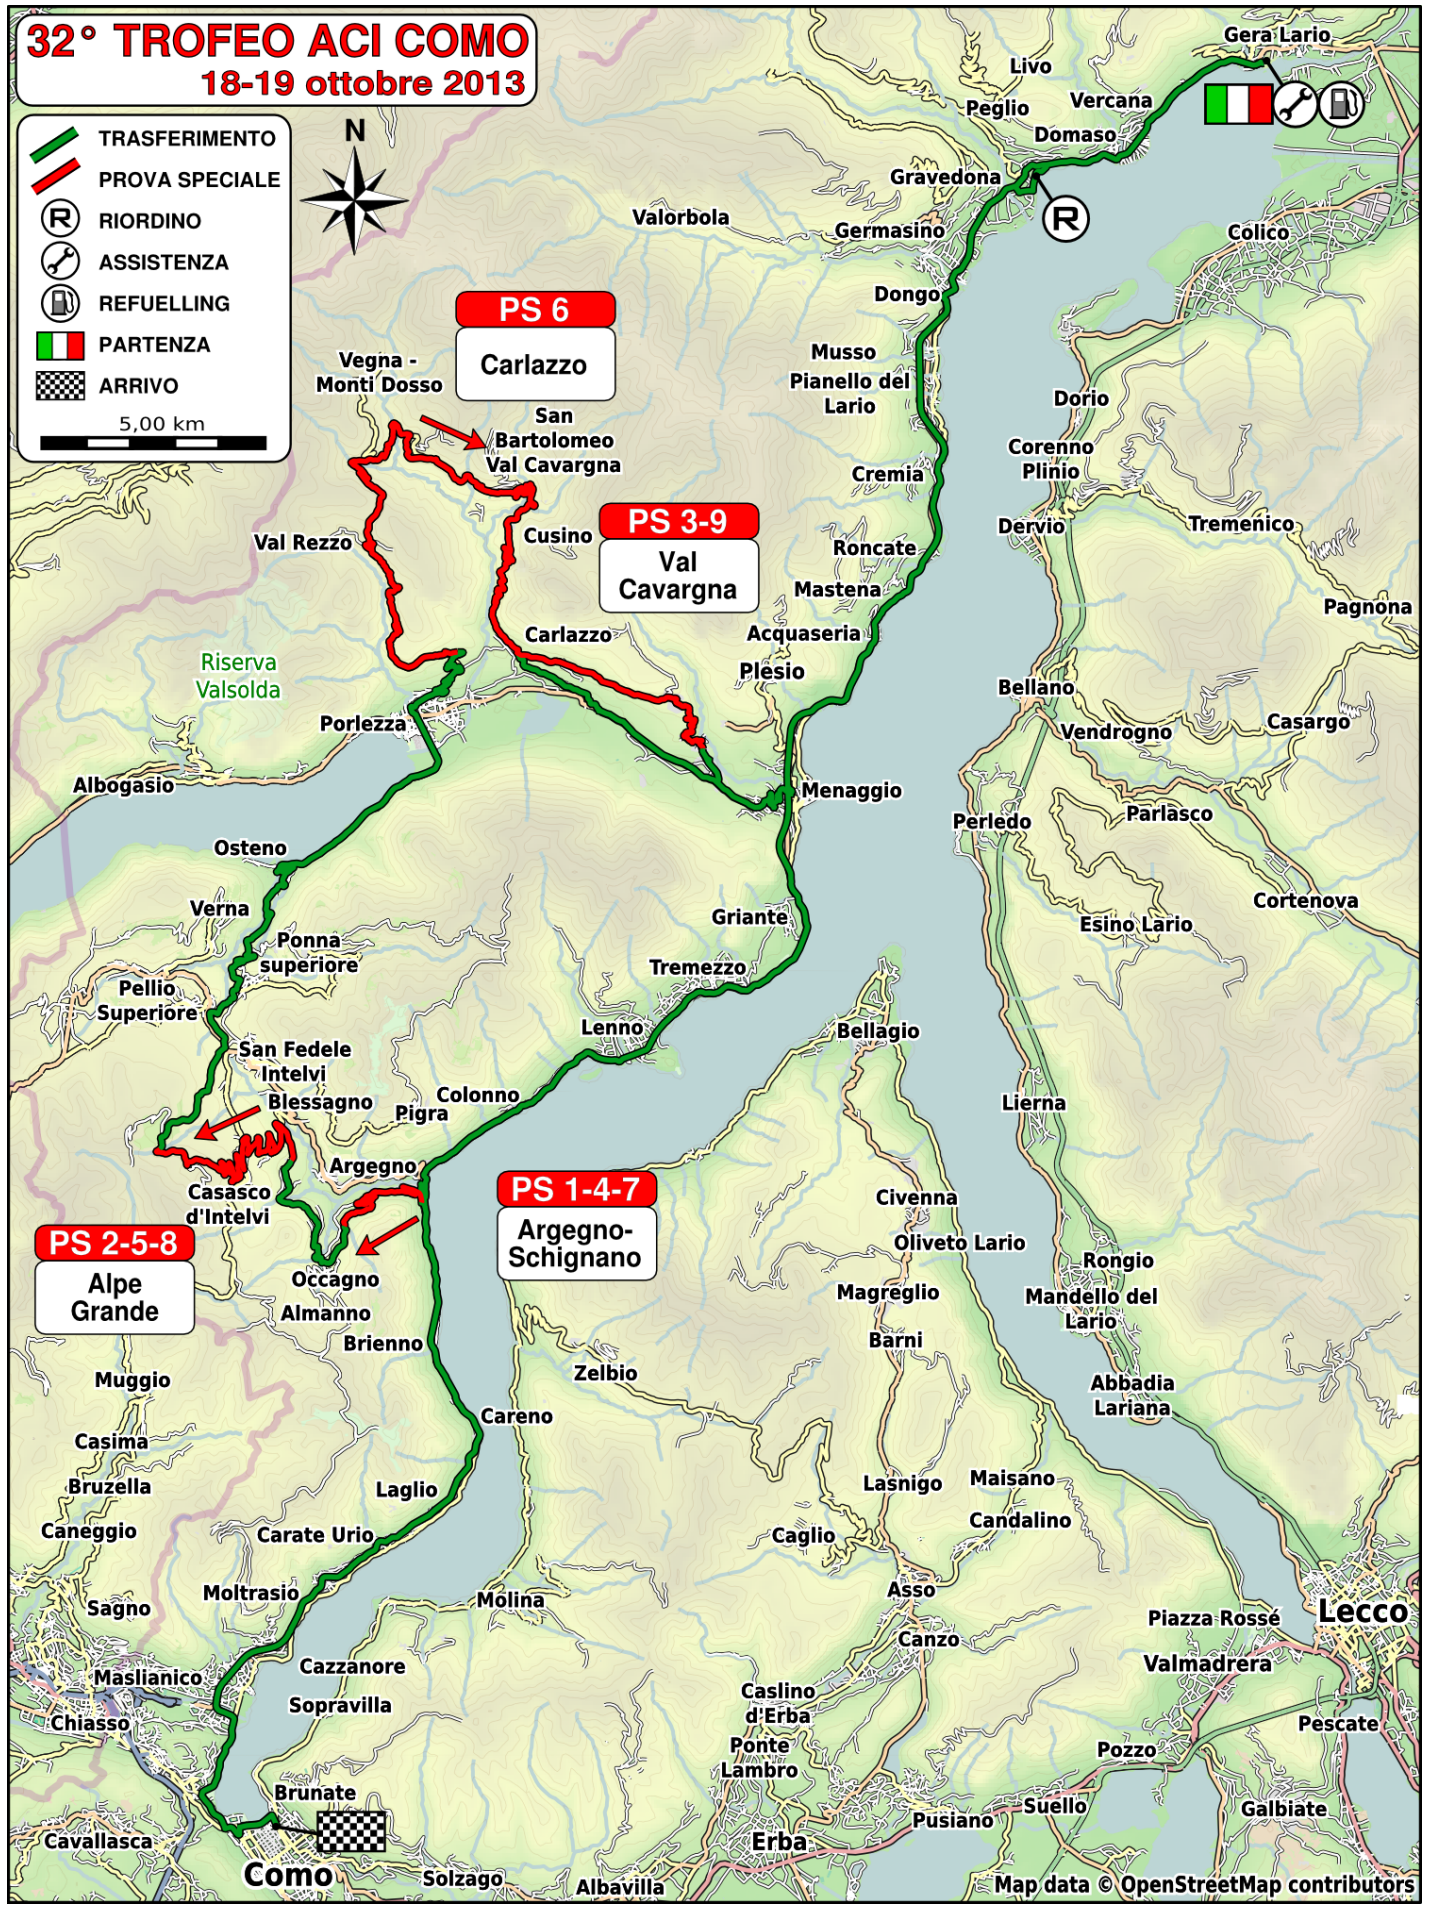

32° TROFEO ACI COMO

18-19 ottobre 2013

-  TRASFERIMENTO
-  PROVA SPECIALE
-  RIORDINO
-  ASSISTENZA
-  REFUELLING
-  PARTENZA
-  ARRIVO

5,00 km

PS 6
Carlazzo

PS 3-9
Val Cavargna

PS 2-5-8
Alpe Grande

PS 1-4-7
Argegno-Schignano